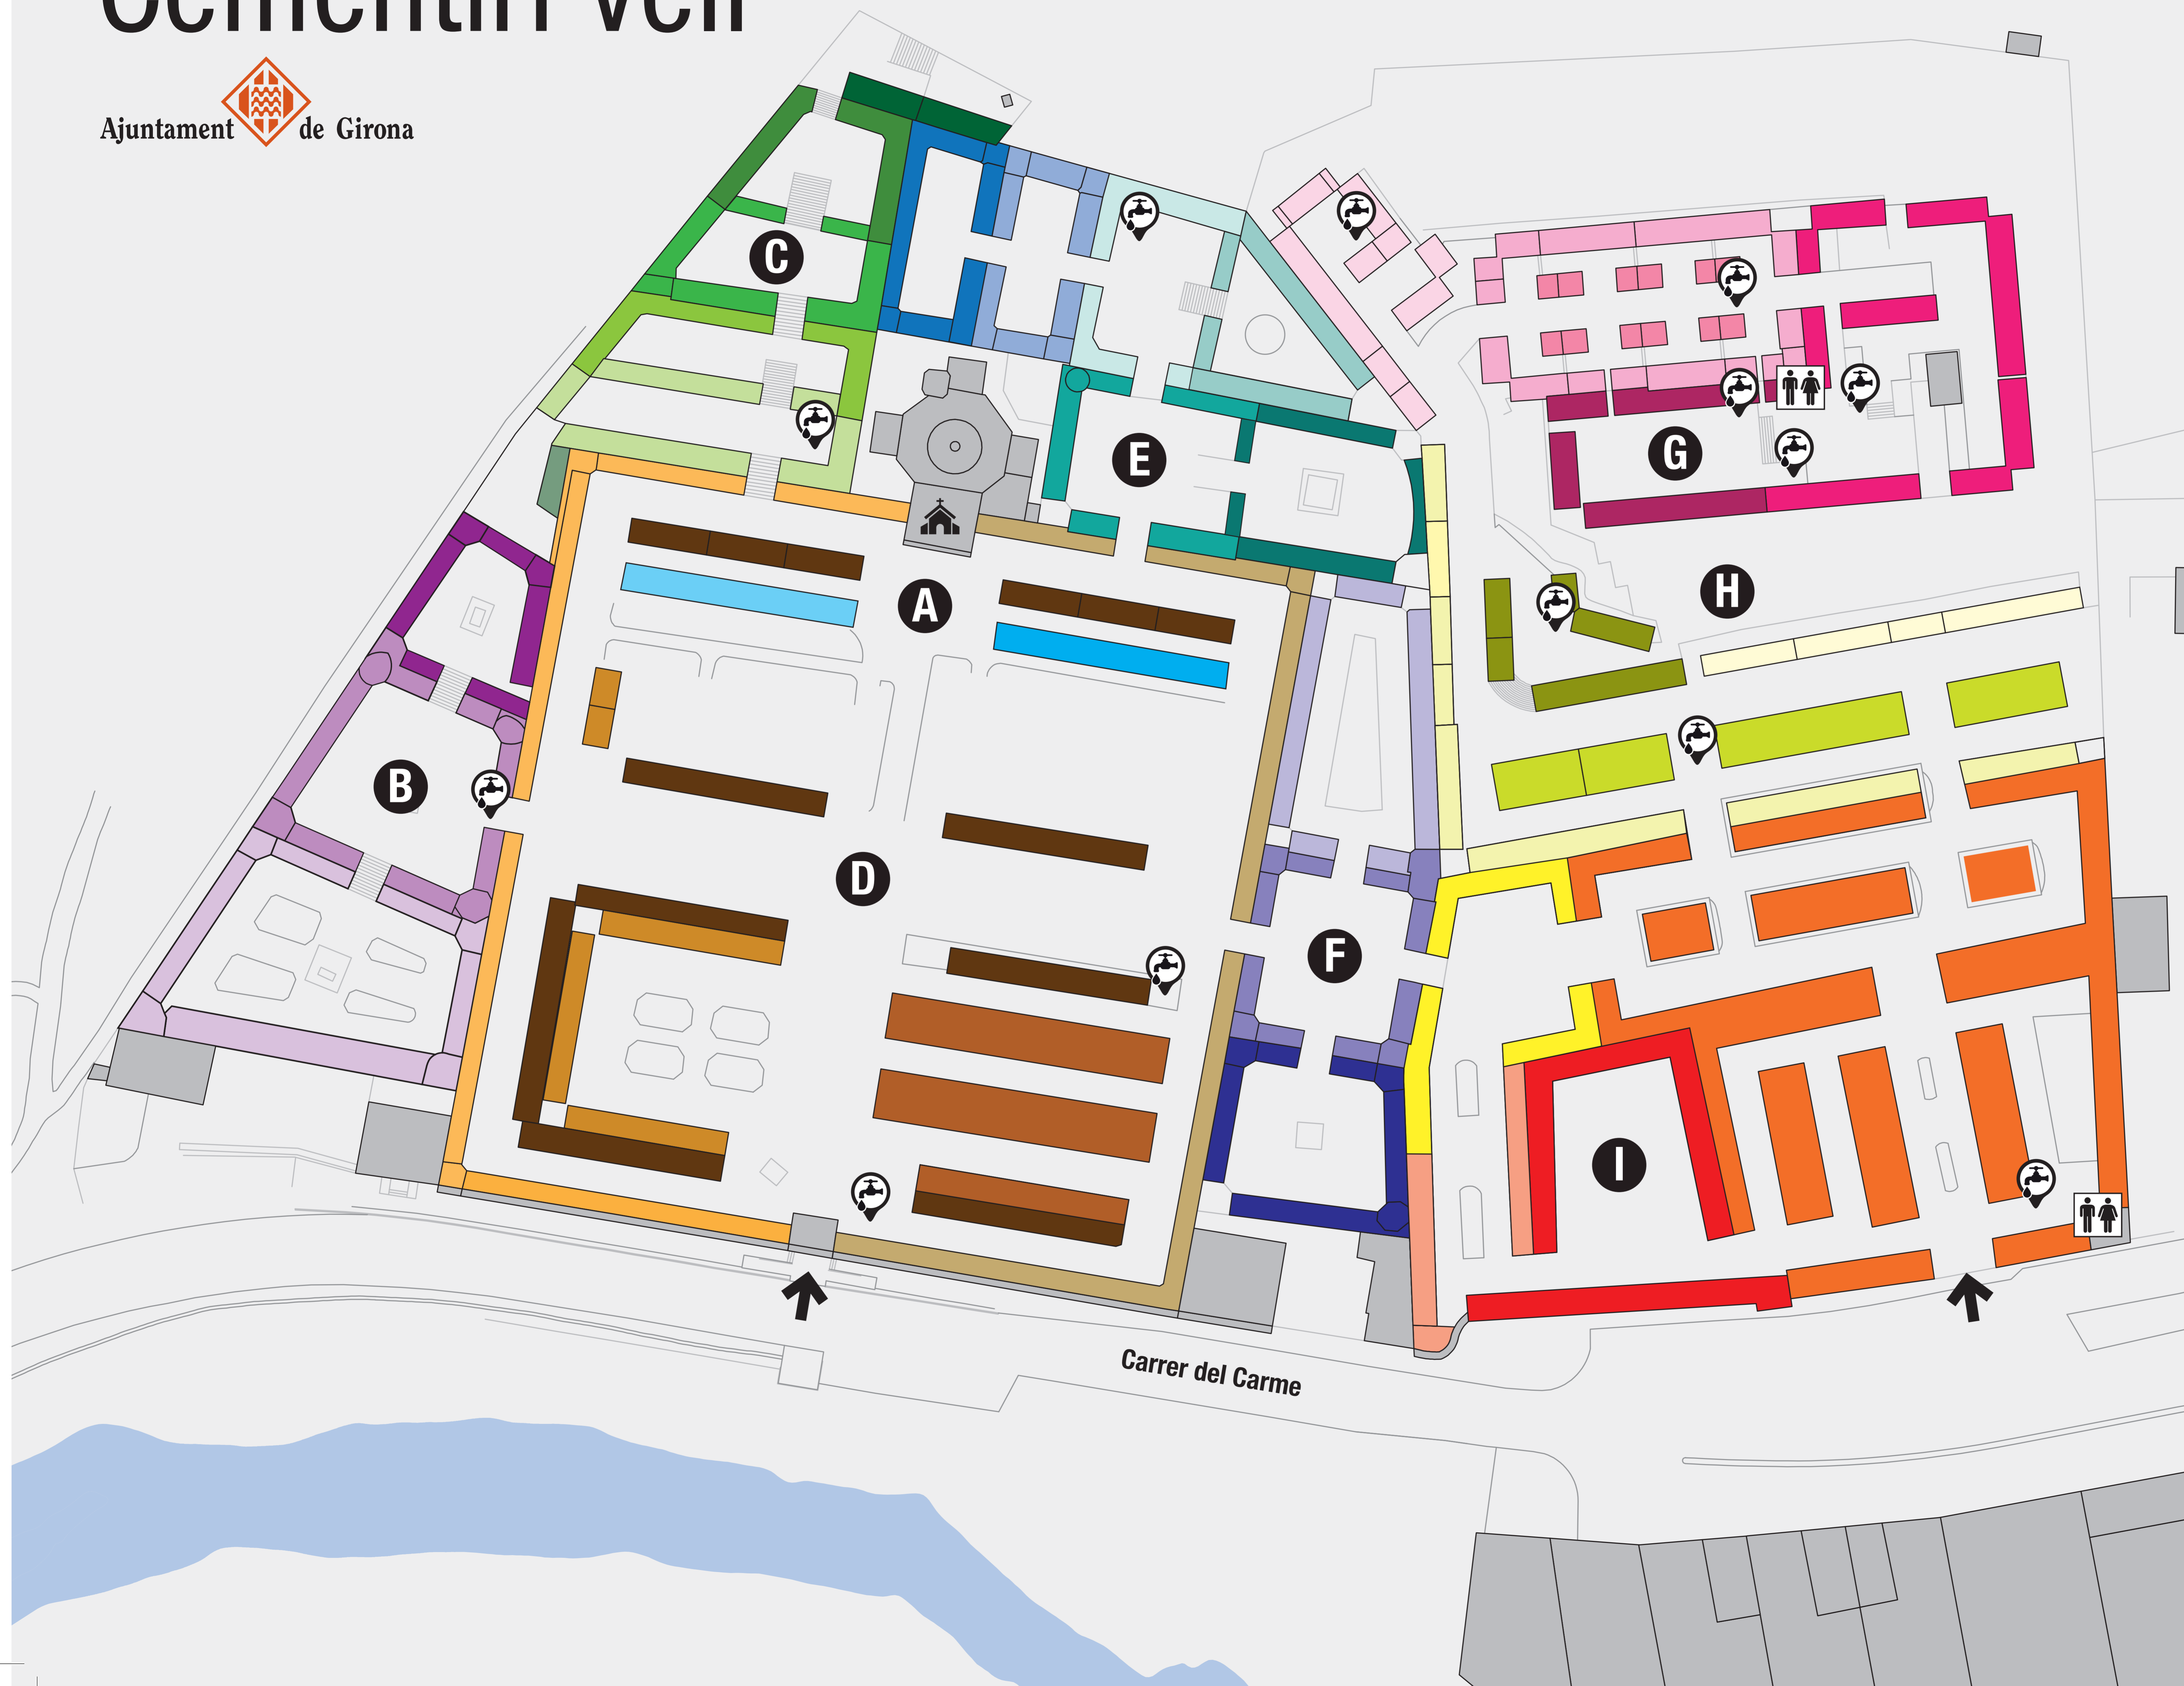

Cementiri vell

Ajuntament  de Girona

- A**
 - Mauthausen
 - Memòria històrica
- B**
 - Sant Narcís
 - Centre dreta capella
 - Sant Feliu
- C**
 - Sant Tomàs
 - Sant Romà
 - Sant Cisi
 - Sant Just
 - Sant Salvador d'Horta
 - Cementiri civil
- D**
 - Dreta capella
 - Passeig central
 - Dreta passeig central
 - Esquerra passeig central
 - Esquerra capella
- E**
 - Sant Paulí
 - Sant Germà
 - Sant Víctor
 - Sant Dalmai
 - Sant Vicenç
 - Sant Ponç
- F**
 - Orient
 - Centre esquerra capella
 - Ponent
- G**
 - Sud
 - Llevant
 - Centre llevant
 - Migdia
 - Nord
- H**
 - Oest
 - Santa Afra
 - Santa Anna
 - Santa Anna - Blocs A, B i C
- I**
 - Sant Josep
 - Sant Francesc
 - Sant Julià
 - Sant Antoni Maria Claret

 Lavabo  Font  Capella